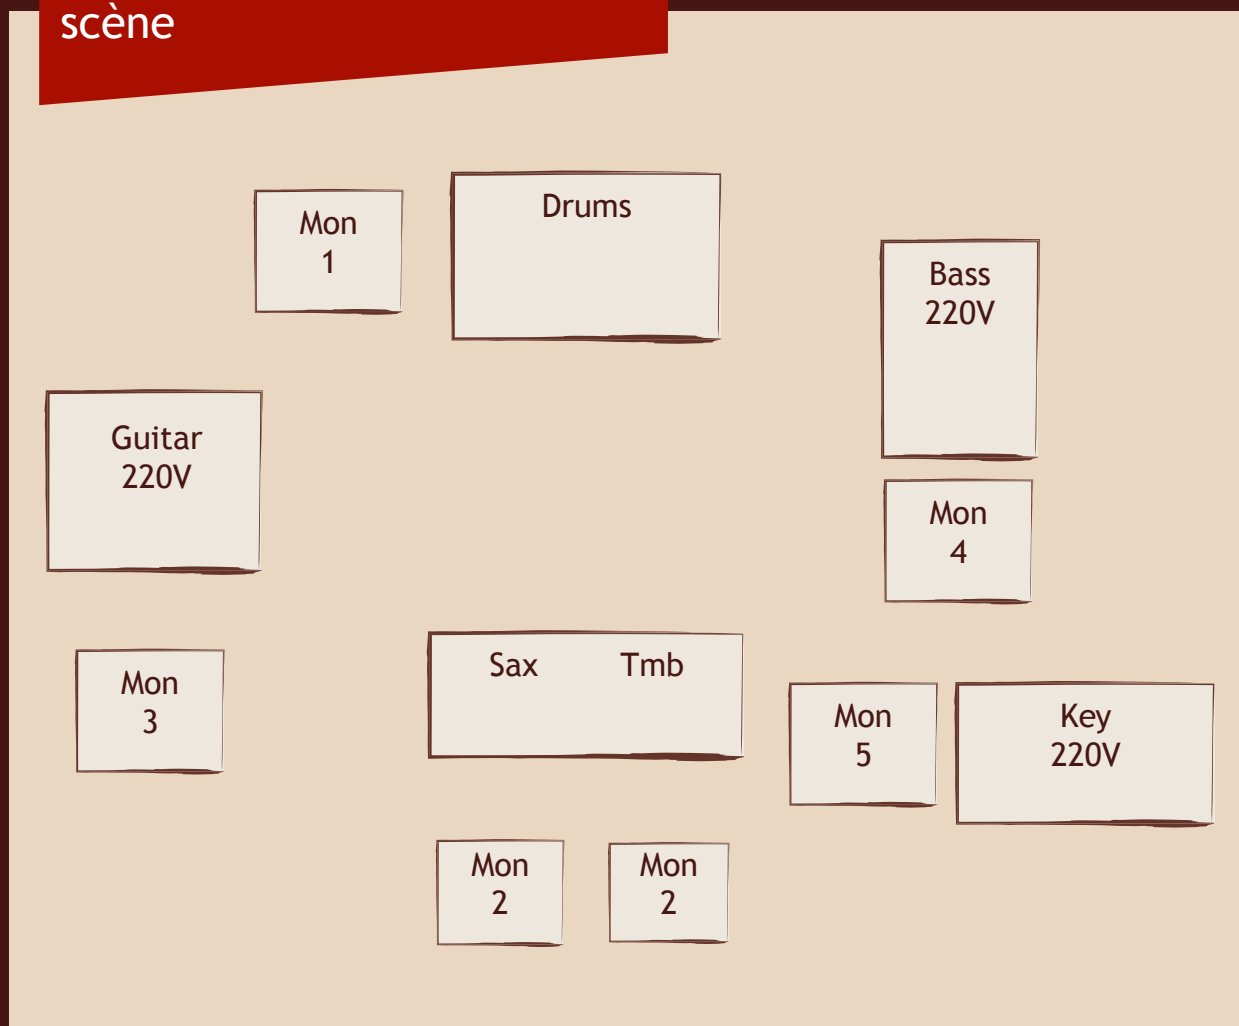

ROCKET SHIP SKA BAND

Rocket Ship

Plan de scène

Si vous rencontrez des problèmes avec cette fiche technique, n'hésitez pas à prendre contact avec **David Thésias** (0494 11 74 00 - david-tdlp@hotmail.com).